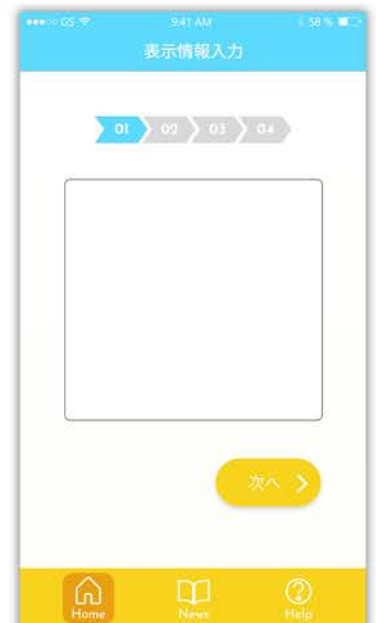

**シーマでは各種LEDを取り扱っております。
使用場所に合わせた様々な見せ方もご提案できますので、お気軽にお問い合わせください。**