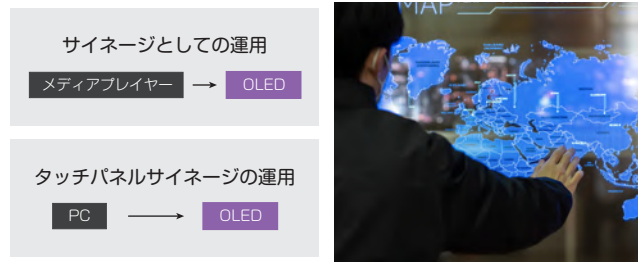

DF-T55

Indoor

空間に溶けこむ透明ディスプレイがついに登場 タッチパネル対応 55インチ透過型OLED「DF-T55」販売開始

圧倒的な透明度を誇る「透過型 OLED」の販売を開始します。

背後が透けて見える透明ディスプレイにより、映像が宙に浮かぶような演出が可能です。展示会やエントランスの看板としてはもちろん、ショールームなどの受付に設置すると、インテリアや空間の雰囲気を損なわず圧迫感なく必要な情報を表示できます。当社では、インタラクティブコンテンツのレンタル・販売も行っております。タッチパネルとしても活用可能な透過型 OLED との高い親和性を活かしたソリューションも提供可能です。

■ 洗練されたシンプルデザイン

透明感のあるディスプレイが空間に自然に溶け込みます。
映像を表示させながらも、パーテーションのようにも活用できます。

■ タッチパネル対応

PCと繋げるだけで、タッチパネルとして活用できます。
汎用性が高く、省スペースでスマートな運用が可能です。

■ 圧倒的な透過率とクリアな映像

圧倒的な透過率と、クリアな映像を実現する反射防止ガラスを採用しており、視認性が大幅に向上します。