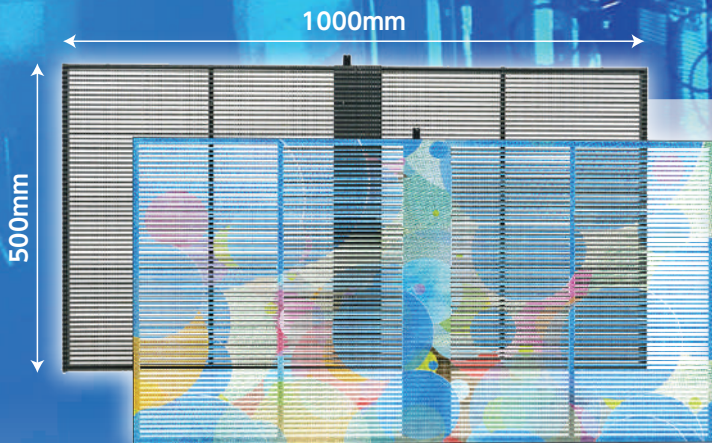

# Transparent LED Display

## シースルーLEDディスプレイ

ピッチサイズ 2.6-5.2 3.91-7.82 5.2-10.4 10.4

- 高透過率 (58 ~ 67%)
- 高輝度、高リフレッシュレート
- メンテナンスが簡単
- 軽量設計、平米重量 12Kg ~
- 防塵防水仕様 (屋内: IP45、屋外: IP65)

設置例

屋内仕様

|                                | 2.6 - 5.2                           | 3.91 - 7.82 | 5.2 - 10.4  | 10.4        |
|--------------------------------|-------------------------------------|-------------|-------------|-------------|
| ピクセルピッチ (mm)                   | 2.6 - 5.2                           | 3.91 - 7.82 | 5.2 - 10.4  | 10.4        |
| ピクセル密度 (dots/m <sup>2</sup> )  | 73728                               | 32768       | 18432       | 9216        |
| 透過率 (%)                        | 58                                  | 73          | 67          | 67          |
| キャビネット解像度 (dots)               | 384×96                              | 256×64      | 192×48      | 96×48       |
| モジュール解像度 (dots)                | 192×48                              | 128×16      | 96×12       | 48×12       |
| 最大消費電力 (w/m <sup>2</sup> )     | 600                                 | 620         | 620         | 600         |
| 平均消費電力 (w/m <sup>2</sup> )     | 200                                 | 200         | 200         | 200         |
| 輝度 (nits)                      | 1000 - 4500                         | 1000 - 4500 | 1000 - 4500 | 1000 - 4500 |
| キャビネットサイズ (mm)                 | 1000×500                            | 1000×500    | 1000×500    | 1000×500    |
| キャビネット重量 (レンタル仕様 kg / 常設仕様 kg) | 6.0 / 5.5                           | 6.0 / 5.5   | 6.0 / 5.5   | 6.0 / 5.5   |
| リフレッシュレート (Hz)                 | 1920 - 3840                         | 1920 - 3840 | 1920 - 3840 | 1920 - 3840 |
| 視野角                            | H140(+70/-70) deg V140(+70/-70) deg |             |             |             |