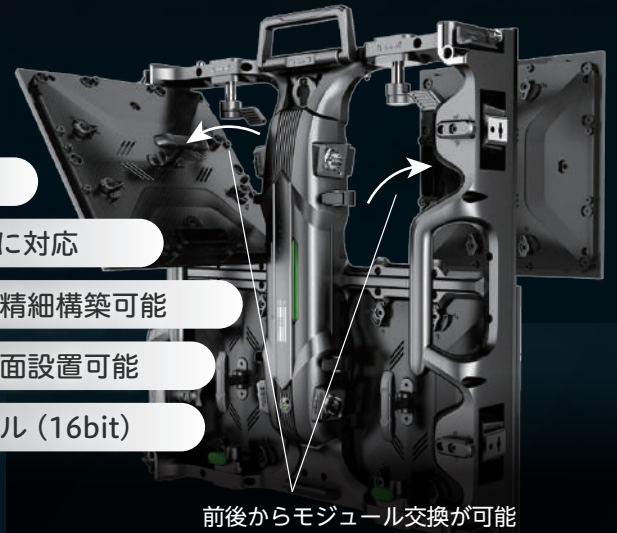

R3 P1.9 LED Display

1.9mm屋内LEDディスプレイ

ピッチサイズ

1.953mm

製品特徴

- HDR に対応
- 最大 4K 解像度に対応
- 省スペースで高精細構築可能
- 角度可変型で曲面設置可能
- 高グレースケール (16bit)

設置例

仕様

ピクセルピッチ	1.953mm
ピクセル密度	262144 dots/m ²
輝度	800 -1000 nits
IPレート	IP31
キャビネット重量	7.5 kg
モジュールサイズ	250×250 mm
キャビネットサイズ	500×500×85 mm
モジュール解像度	128×128 dots
キャビネット解像度	256×256 dots
最大消費電力	650 w/m ²
平均消費電力	230 w/m ²
視野角	H140(+70/-70) deg V140(+70/-70)deg