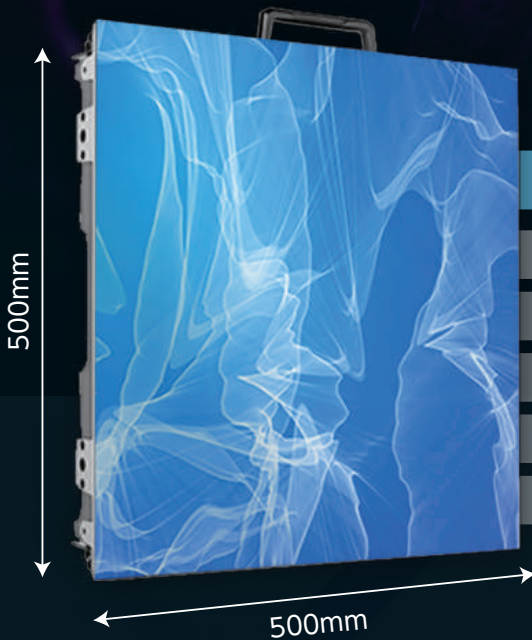

R3 P1.9 LED Display

1.9mm屋内LEDディスプレイ

ピッチサイズ

1.953mm

製品特徴

- HDR に対応
- 最大 4K 解像度に対応
- 省スペースで高精細構築可能
- 角度可変型で曲面設置可能
- 高グレースケール (16bit)

設置例

仕様

ピクセルピッチ	1.953mm
ピクセル密度	262144 dots/m ²
輝度	800 -1000 nits
IPレート	IP31
キャビネット重量	7.5 kg
モジュールサイズ	250×250 mm
キャビネットサイズ	500×500×85 mm
モジュール解像度	128×128 dots
キャビネット解像度	256×256 dots
最大消費電力	650 w/m ²
平均消費電力	230 w/m ²
視野角	H140(+70/-70) deg V140(+70/-70)deg