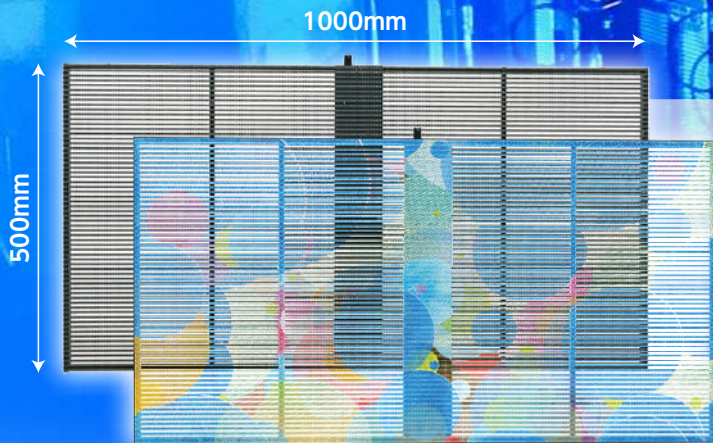

# Transparent LED Display

## シースルーLEDディスプレイ

ピッチサイズ 2.6-5.2 3.91-7.82 5.2-10.4 10.4

- 高透過率 (58 ~ 67%)
- 高輝度、高リフレッシュレート
- メンテナンスが簡単
- 軽量設計、平米重量 12Kg ~
- 防塵防水仕様 (屋内: IP45、屋外: IP65)

設置例

仕様

	2.6 - 5.2	3.91 - 7.82	5.2 - 10.4	10.4
ピクセルピッチ (mm)	2.6 - 5.2	3.91 - 7.82	5.2 - 10.4	10.4
ピクセル密度 (dots/m <sup>2</sup> )	73728	32768	18432	9216
透過率 (%)	58	60	67	67
キャビネット解像度 (dots)	384×96	256×64	192×48	96×48
モジュール解像度 (dots)	192×48	128×16	96×12	48×12
最大消費電力 (w/m <sup>2</sup> )	600	620	620	600
平均消費電力 (w/m <sup>2</sup> )	200	200	200	200
輝度 (nits)	1000 - 4500	1000 - 4500	1000 - 4500	1000 - 4500
キャビネットサイズ (mm)	1000×500	1000×500	1000×500	1000×500
キャビネット重量 (レンタル仕様 kg / 常設仕様 kg)	6.0 / 5.5	6.0 / 5.5	6.0 / 5.5	6.0 / 5.5
リフレッシュレート (Hz)	1920 - 3840	1920 - 3840	1920 - 3840	1920 - 3840
視野角	H140(+70/-70) deg V140(+70/-70) deg			