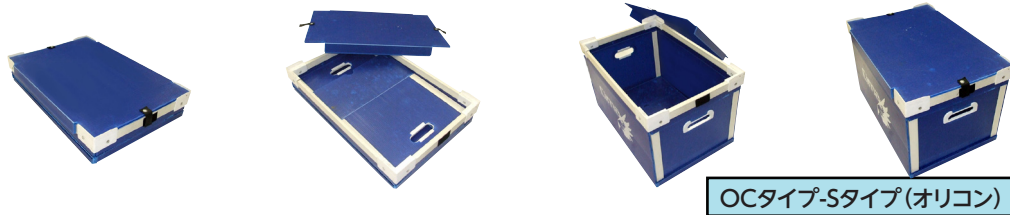

プラダンケース

Original Product

好きなものいろいろ

入れて!!!

1 カラーバリエーション

お好みの色合いをお選びください。

2 高い汎用性と優れた機能性

折りたたみのできるオリコンプラダン(使わない時は省スペースに収納)

3 中空構造により軽さと強度を両立

コストパフォーマンスに優れたプラダンは作業員の負担の軽減や、
輸送コストの削減に貢献できます。

東京大阪間往復運賃

大阪 ←→ 東京

プラダンケースの方が
約4,000円安くなります。

株式会社シーマ

映像yorozu屋 0120-410-866
www.cima-net.co.jp r-info@cima-net.co.jp

大阪本社
〒564-0053 大阪府吹田市江の木町20-10
TEL: 06-6310-4103 FAX: 06-6310-4110