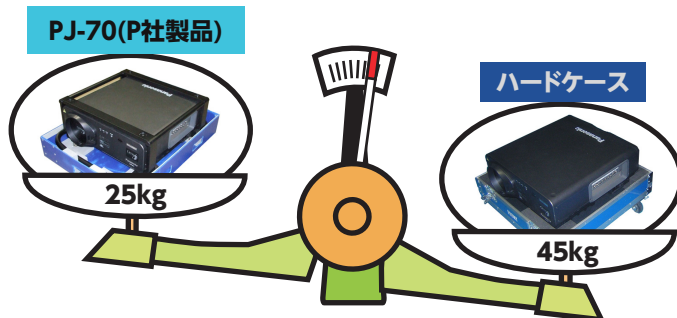

3 中空構造により軽さと強度を両立

コストパフォーマンスに優れたプラダンは作業員の負担の軽減や、
輸送コストの削減に貢献できます。

東京大阪間往復運賃

大阪 ←→ 東京

プラダンケースの方が
約4,000円安くなります。

株式会社シーマ

映像yorozu屋 0120-410-866
www.cima-net.co.jp r-info@cima-net.co.jp

大阪本社
〒564-0053 大阪府吹田市江の木町20-10
TEL: 06-6310-4103 FAX: 06-6310-4110