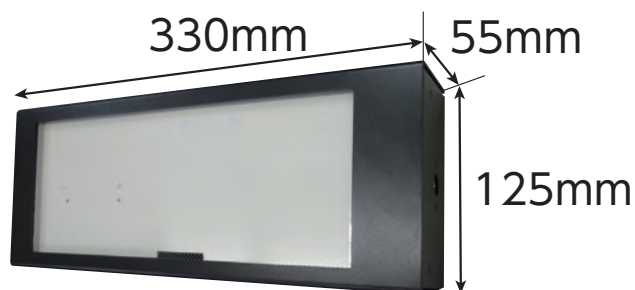

## LED 採用により高輝度、長時間の点灯を実現

- 輝度調整可能（無段階調整）
- 最大輝度時約 10 時間点灯
- 20%～30%点灯時で約 2 日～3 日点灯
- 縦は日本語、横は英語表記のプレート付属
- もちろん AC 駆動にも対応
- AC 電源駆動（付属ケーブル長 2m）
- 単三アルカリ電池使用場合 5 個使用し付属のダミー電池を 1 個使用
- 単三充電電池式電池の場合 6 個使用（エネルーブ、エボルタ等）

## セット内容

- LED 表示灯 ×2
- 日本語表記プレート ×2
- 英語表記プレート ×2
- スタンド ×2
- AC アダプター ×2 ※電池は付属していません。

英語表記プレート

日本語表記プレート

LED 表示灯

収納ケース

スタンド

AC アダプター

## 各サイズ

LED 表示灯サイズ

スタンド最大

スタンド最小

1600mm

900mm