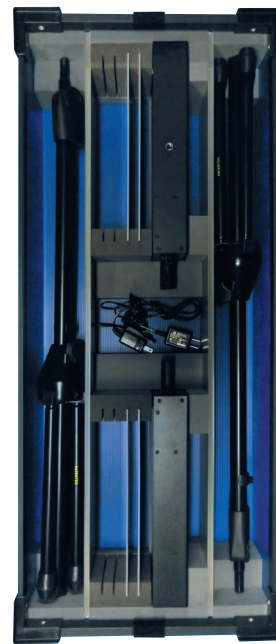

## LED 採用により高輝度、長時間の点灯を実現

- 輝度調整可能（無段階調整）
- 最大輝度時約 10 時間点灯
- 20%～30%点灯時で約 2 日～3 日点灯
- 縦は日本語、横は英語表記のプレート付属
- もちろん AC 駆動にも対応
- AC 電源駆動（付属ケーブル長 2m）
- 単三アルカリ電池使用場合 5 個使用し付属のダミー電池を 1 個使用
- 単三充電電池式電池の場合 6 個使用（エネルーブ、エボルタ等）

## セット内容

- LED 表示灯 ×2
- 日本語表記プレート ×2
- 英語表記プレート ×2
- スタンド ×2
- AC アダプター ×2 ※電池は付属していません。

英語表記プレート

日本語表記プレート

LED 表示灯

収納ケース

スタンド

AC アダプター

## 各サイズ

LED 表示灯サイズ

スタンド最大

スタンド最小

1600mm

900mm