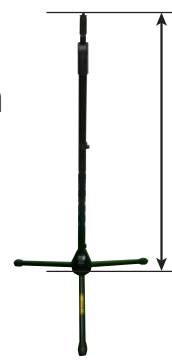

## 基本仕様

表記プレートは差し替えが可能です。

## 各サイズ

LED 表示灯サイズ

スタンド最大

スタンド最小

1600mm

900mm