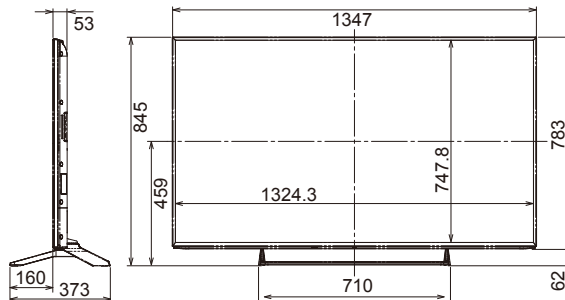

## 左右からでも、色がしっかりと明るく見える

高輝度・広色域でくっきりと鮮やかな映像を表現できる「高輝度 IPS パネル」を搭載。上下左右 178 度の広い視野角\*で、斜めから見ても明るく鮮やかな映像を楽しめます。

\*上下左右 178 度、JEITA 測定法による。  
コントラスト比 10:1 が確保できる角度。

## まぶしいほど明るい映像も繊細に描写する

従来比約 1.6 倍\*の高輝度パネルの性能を活かすため、新開発の「ダイナミックレンジリマスター」を搭載。映像本来の明るさを忠実に再現し、まぶしい映像も白飛びせず色彩を忠実に描き出します。

\* Panasonic 従来品  
AX800/AX800F 比

使用電源: AC100V 50/60Hz  
消費電力: 302 W  
画素数: 3840x2160(オプションボード使用時)  
外形寸法: (W)1347mm×(H)783mm×(脚部D)53mm  
スタンド付外形寸法: (W)1347mm×(H)845mm×(脚部D)373mm  
質量: 約26kg(スタンド含む)