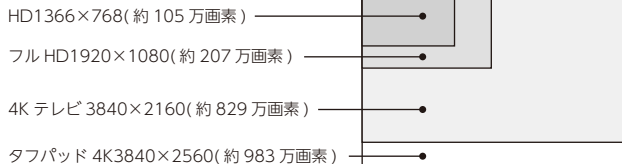

CPUに第5世代インテル® Core i5 プロセッサを搭載した FZ-Y1 シリーズが登場。CPU 内蔵のグラフィックスプロセッサを利用することで、高いコストパフォーマンスを実現しました。

クレードル使用で、デモ用から CAD まで、幅広い業務で活用が可能

付属品のクレードルを利用して、キーボード、マウスを接続すれば、オフィス用の PC としての利用も可能。デモ用はもちろん、オフィス用、設計用まで、幅広い分野に利用できます。

TOUGH PAD×4K

4K の高精細で、A3 サイズの紙面をほぼ同寸で表示

解像度 3840×2560 ドット 高精細&高画質の 20 型 IPSα 液晶

フル HD の 4 倍以上の情報量の 4K 解像度。230ppi(pixel per inch) の高精細画面。20 型の大画面。画面アスペクト比 15:10 (3:2) のため、カタログ見開き (A3 サイズ) をほぼ同寸で表示できます。

HDMI 2.0 入力端子を搭載 4K 映像の入力にも対応