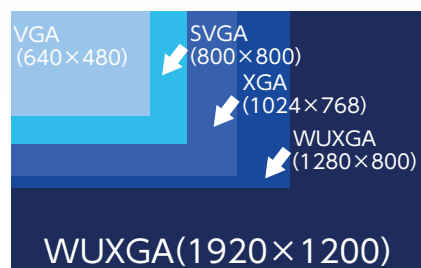

ビジネスプロジェクター

EB-Z8455WU

EPSON

講堂や大会議室、美術館などで
求められる高精細、高光束モデル

フルハイビジョン以上の高解像度、WUXGAリアル対応

EB-Z8450WUは、フルハイビジョン(1920×1080)以上の解像度であるWUXGA(1920×1200ドット)にリアル対応しています。アスペクト比16:10のワイド画面も、幅広い解像度に対応し、明るく鮮やかに映し出します。また、HD-SDI端子を掲載し幅広いシーンに対応します。

明るさ7000lmとコントラスト比5000:1(※1)を実現

EB-Z8450WUは、無機素材を採用した新開発の無機液晶パネルを搭載し、明るさ7000lmと5000:1のコントラスト比で映像を映し出します。

明るさ
全白7000lm 全黒7000lm
コントラスト比
5000 : 1

※1：オートアイリス使用時

新開発の液晶パネル(C²FINE™)

新開発の液晶パネル(C²FINE™)の搭載により、明るさ7000lmと5000:1のコントラスト比で、黒のしまった映像を映し出します。