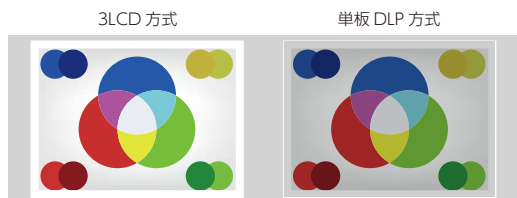

ビジネスプロジェクター

EB-Z8455WU

EPSON

講堂や大会議室、美術館などで
求められる高精細、高光束モデル

フルハイビジョン以上の高解像度、WUXGAリアル対応

EB-Z8450WUは、フルハイビジョン(1920×1080)以上の解像度であるWUXGA(1920×1200ドット)にリアル対応しています。アスペクト比16:10のワイド画面も、幅広い解像度に対応し、明るく鮮やかに映し出します。また、HD-SDI端子を掲載し幅広いシーンに対応します。

明るさ7000lmとコントラスト比5000:1(※1)を実現

EB-Z8450WUは、無機素材を採用した新開発の無機液晶パネルを搭載し、明るさ7000lmと5000:1のコントラスト比で映像を映し出します。

明るさ
全白7000lm 全黒7000lm
コントラスト比
5000 : 1

※1：オートアイリス使用時

新開発の液晶パネル(C²FINE™)

新開発の液晶パネル(C²FINE™)の搭載により、明るさ7000lmと5000:1のコントラスト比で、黒のしまった映像を映し出します。

※：C²FINE™：液晶配向膜の無機化および垂直配向技術により、高コントラストで艶のある高画質を実現するエプソン独自の高画質技術

3LCD方式ならではの色再現性

単板式よりも再現できる色域が広い3LCD方式で色再現性の高いカラー映像を投写します。

DICOM SIMモードを搭載(※1)

レントゲン写真などの医療のイメージを確認するための「DICOM SIMモード」(※1)を搭載しました。X線やCTのようなグレースケール画像でも、陰影を忠実に再現することが可能なので、医療現場のカンファレンス時に活用できます。