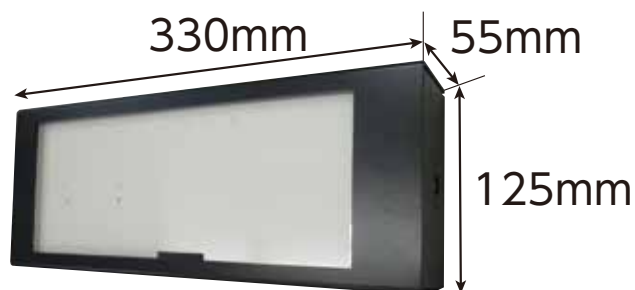

長時間の電池駆動を実現した ケーブルレス仕様

横置き英語

縦置き日本語

LED 採用により高輝度、長時間の点灯を実現

- 輝度調整可能（無段階調整）
- 最大輝度時約 10 時間点灯
- 20%～30%点灯時で約 2 日～3 日点灯
- 縦は日本語、横は英語表記のプレート付属
- もちろん AC 駆動にも対応
- AC 電源駆動（付属ケーブル長 2m）
- 単三アルカリ電池使用場合 5 個使用し付属のダミー電池を 1 個使用
- 単三充電電池式電池の場合 6 個使用（エネルーブ、エボルタ等）

セット内容

- LED 表示灯 ×2
- 日本語表記プレート ×2
- 英語表記プレート ×2
- スタンド ×2
- AC アダプター ×2 ※電池は付属していません。

英語表記プレート

日本語表記プレート

LED 表示灯

収納ケース

スタンド

AC アダプター

基本仕様

表記プレートは差し替えが可能です。

各サイズ

LED 表示灯サイズ

スタンド最大

スタンド最小

1600mm

900mm