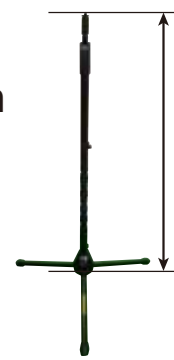

基本仕様

表記プレートは差し替えが可能です。

各サイズ

LED 表示灯サイズ

スタンド最大

スタンド最小

1600mm

900mm