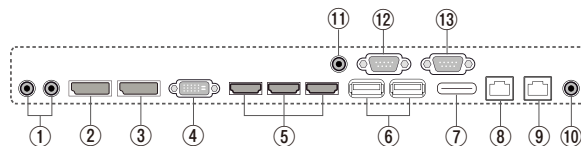

### LANデジチェーンに対応

LANデジチェーン接続で、表示されたコンテンツやレイアウト等をパソコンで操作することができます。

Easy Installation

## 設置や接続の利便性に配慮した設計

設置時に便利なサイドブラケットを実装。  
 また、デジチェーンなどで、入力端子を見分けやすいよう、入力端子を白、出力端子を緑に色分けしています。

Basic Specifications

### 接続端子

- ①AUDIO IN/OUT
- ②DisplayPort OUT
- ③DisplayPort IN
- ④DVI-D IN
- ⑤HDMI
- ⑥USB 3.0 IN
- ⑦SD Card
- ⑧LAN IN
- ⑨LAN OUT
- ⑩PIXEL 光センサー
- ⑪IR光センサー
- ⑫RS-232C IN
- ⑬RS-232C OUT