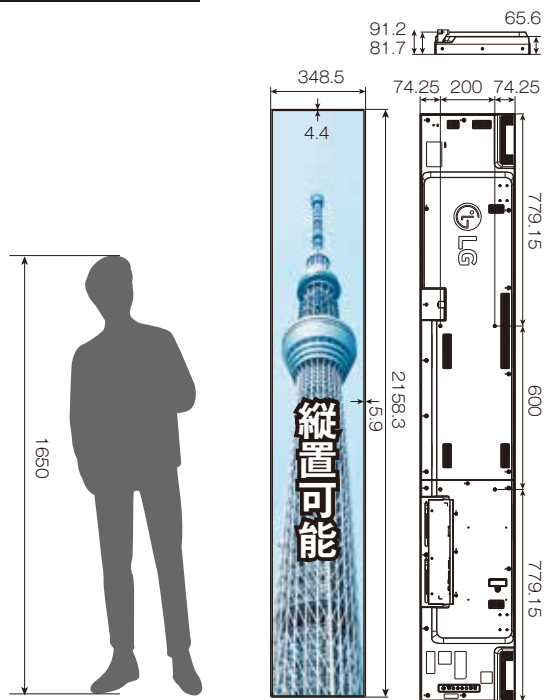

## 設置や接続の利便性に配慮した設計

設置時に便利なサイドブラケットを実装。  
 また、デジチェーンなどで、入力端子を見分けやすいよう、入力端子を白、出力端子を緑に色分けしています。

Basic Specifications

### 外形寸法 (mm)