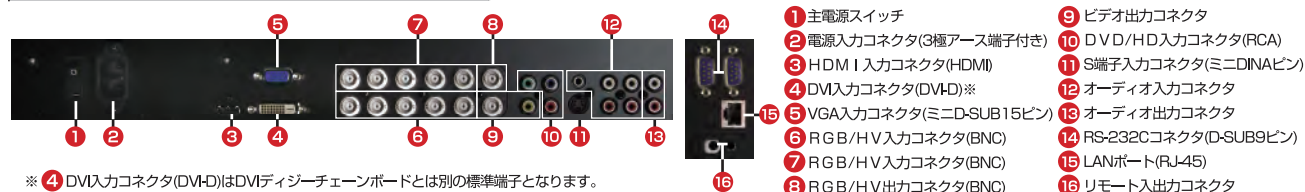

■「ナチュラルカラーマトリクス機能」

色変換システムにより、光の3原色 (R・G・B) と、色の3原色 (Y・M・C) の6軸 + 彩度 (S) を独立して調整でき、自然で伸びやかな色彩を再現します。

■自然な色合いで写せる色温度設定

色温度を、2600K から 10000K までの幅広い範囲で設定が可能。

7 LCD-X461UN仕様

サイズ (表示サイズ)	46型 (116.8cm)	
有効表示領域	1018.4 × 572.5mm	
表示画素数	1366 × 768	
画素ピッチ	0.746mm	
表示色	約1677万色	
視野角 (標準値)	左右178°、上下178° (コントラスト比 10:1以上)	
輝度	500cd/m ² (出荷設定値) 700cd/m ² (最大値)	
コントラスト比 (標準値) <明室コントラスト比 (参考値) > ※1	3000 : 1 < 400:1 >	
応答速度 (標準値)	16ms (G to G 8ms) ※2	
ドット抜け ※3	0.00032% 以下	
電源入力	AC100-240V、50/60Hz	
消費電力	通常動作時 ※4	
	表示画素数	200W (出荷設定時)、250W (輝度最大時)
	画素ピッチ	2W以下
外形寸法 (突起部を除く) / 重量	1025.7 (W) × 579.8 (H) × 128.1 (D) mm/約29.3kg	
梱包状態 (寸法/質量)	1433.0 (W) × 968.0 (H) × 464.0 (D) mm/約43.5kg	
付属品	電源コード (3.0m) ※5、信号ケーブル (ミニD-SUB15ピン/ミニD-SUB15ピン、4m)、ユーティリティディスク、リモコンケーブル、セットアップマニュアル、保証書、ケーブルカバー、自立スタンド用取り付けネジ、ネジ、クランプ	