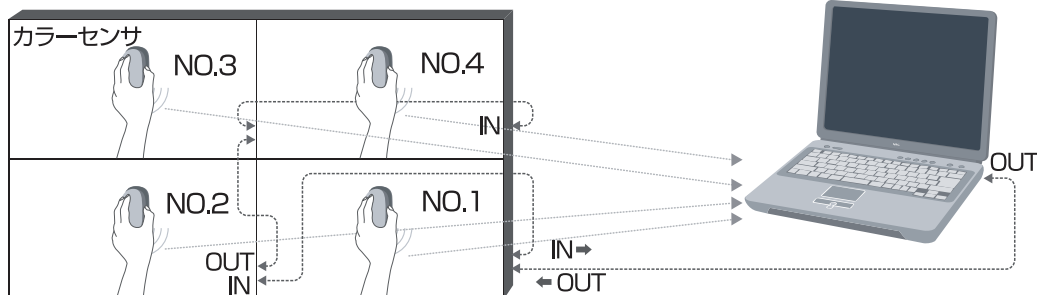

FAX:075-723-0431

FAX:082-243-2281

FAX:+86-10-8580-0324

FAX:+86-21-6328-2817

4 マルチ画面の経年変化対応

経年変化によってそれぞれのディスプレイごとに色違いが発生した場合にも、専用のキャリブレーションソフトウェアと市販のカラーセンサを使用することで、容易に色合わせを行うことができます。

■色合わせ設定

■キャリブレーションは、3ステップ