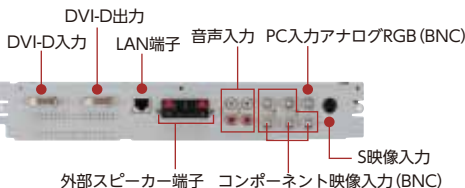

学術大会

■ オプション品・外形寸法・機器仕様

■ インターフェース拡張ボード [PN-ZB01] (装備品)

DVI-D、コンポーネント、LANなどの豊富な入出力端子を装備。ディスプレイ本体の右側面にすっきりセットできます。

■ フロアスタンド PN-ZS701 (オプション品)

画面中央の高さ(全高)
1310(1800)
1210(1700)
1110(1600)
1010(1500)

- 角度調節 0度
- 質量 約49kg
- 高さ 4段階調節  
ディスプレイ  
取り付け時