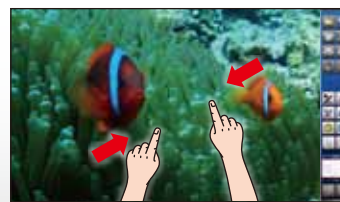

### [ 広げる/縮める ]

デュアルタッチ<sup>※1</sup>操作で拡大/縮小

2本指を上げたり、狭めたりすることで、ホワイトボード表示の拡大/縮小操作が行えます。

※1 Windows<sup>®</sup>7のみ対応。