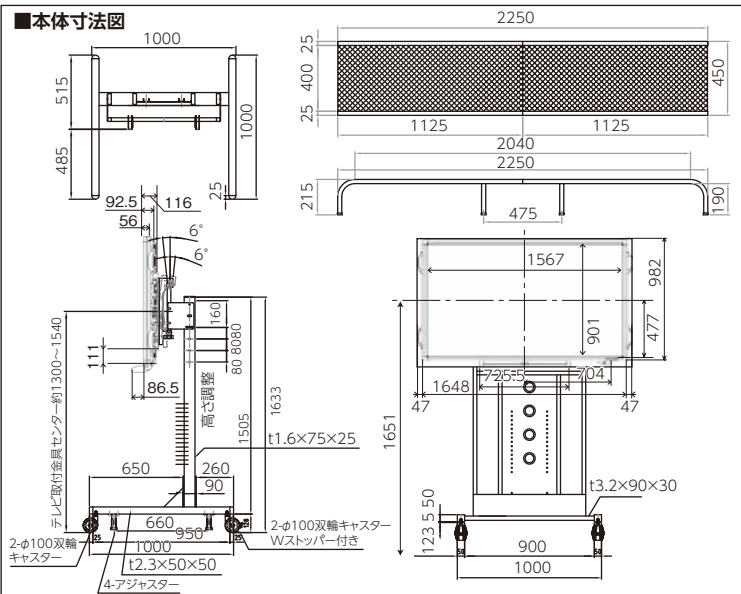

学術大会

■ オプション品・外形寸法・機器仕様

■ インターフェース拡張ボード [PN-ZB01] (装備品)

DVI-D、コンポーネント、LANなどの豊富な入出力端子を装備。ディスプレイ本体の右側面にすっきりセットできます。

■ フロアスタンド PN-ZS701 (オプション品)

画面中央の高さ(全高)
1310(1800)
1210(1700)
1110(1600)
1010(1500)

- 角度調節 0度
- 質量 約49kg
- 高さ 4段階調節  
ディスプレイ  
取り付け時

※ご要望のある場合純正スタンドにてのレンタル可能です。

■ アドバンスコントローラー PN-ZP20 (オプション品)

背面に取り付けることができ、専用パソコンとしてお使いいただけます。OSにWindows® 7 Professionalを採用しています。

※アドバンスコントローラー [PN-ZP20] は別添費用が掛かります。

■ 本体寸法図

設置方向	横置き
液晶パネル	70V型ワイド(対角176.6cm) [UV²A技術]搭載液晶※5
	バックライト LED(直下型)
	最大解像度 1,920×1,080ドット
	最大表示色 約10.6億色
	画素ピッチ 水平 0.802×垂直 0.802(mm)
	最大輝度(標準値)※1 300cd/m²
	コントラスト比(標準値) 3000:1
	視野角 左右160° / 上下160° (コントラスト比≧10)
	表示画面サイズ 横1538.9×縦865.6(mm)
	応答速度 6ms (Gray to Gray, Ave.)