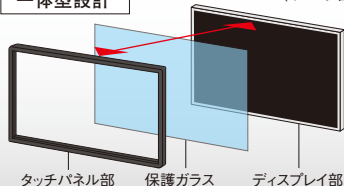

## ■ 特徴

ホワイトボードにはない、利便性を追求。業務効率化をサポートする、豊富な機能を搭載しています。  
タッチペンや指で直感操作できる、SHARPペンソフト

### [ 書く ]

なめらかな書き心地を実現

一体型設計により、ペン先と書き込みとの表示ズレを軽減。応答速度を高めることで、なめらかな書き味を実現しました。

一体型設計

(イメージ図)

タッチパネル部 保護ガラス ディスプレイ部

専用タッチペンとSHARPペンソフト (同梱)

SHARP独自のペンソフトを採用。シンプルで使いやすいユーザーインターフェースを実現しました。あらかじめペンソフトで線の種類(色や太さ)を設定しておく、専用タッチペンのボタンを押すだけでペン色を切り替えることができます。