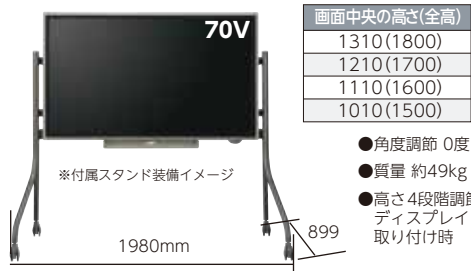

学術大会

■ オプション品・外形寸法・機器仕様

■ インターフェース拡張ボード [PN-ZB01] (装備品)

DVI-D、コンポーネント、LANなどの豊富な入出力端子を装備。ディスプレイ本体の右側面にすっきりセットできます。

■ フロアスタンド PN-ZS701 (オプション品)

画面中央の高さ(全高)
1310(1800)
1210(1700)
1110(1600)
1010(1500)

- 角度調節 0度
- 質量 約49kg
- 高さ 4段階調節  
ディスプレイ  
取り付け時

※ご要望のある場合純正スタンドにてのレンタル可能です。

■ アドバンスコントローラー PN-ZP20 (オプション品)

背面に取り付けることができ、専用パソコンとしてお使いいただけます。OSにWindows® 7 Professionalを採用しています。

※アドバンスコントローラー [PN-ZP20] は別添費用が掛かります。

■ 本体寸法図

設置方向	横置き
液晶パネル	70V型ワイド(対角176.6cm) [UV²A技術]搭載液晶※5
	バックライト LED(直下型)
	最大解像度 1,920×1,080ドット
	最大表示色 約10.6億色
	画素ピッチ 水平 0.802×垂直 0.802(mm)
	最大輝度(標準値)※1 300cd/m²
	コントラスト比(標準値) 3000:1
	視野角 左右160° / 上下160° (コントラスト比≧10)
	表示画面サイズ 横1538.9×縦865.6(mm)
	応答速度 6ms (Gray to Gray, Ave.)